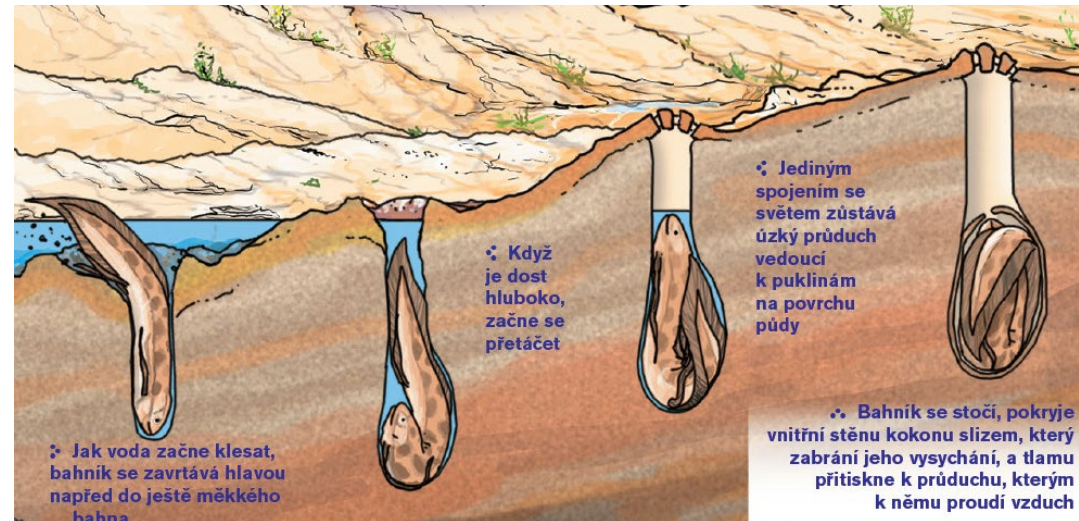

BAHNÍK AUSTRÁLSKY

(NEOCERATODUS FORSTERI) -
NÁSADCOPLUTVOVEC

ANETA HANNAH FECKOVÁ

VÝSKYT

- obýva **bahnité zátoky**, zarastené vodnými rastlinami a plytké ramená riek, ktoré môžu sezónne vyschnúť
- v období sucha si vyhlbujú v bahnitom dne **nory**, kde nepriaznivé podmienky prežívajú – **neprijímajú potravu, nedýchajú žiabrami, ale pľúcnyimi vakmi**
- Austrália – južný Queensland
- https://www.youtube.com/watch?v=bOi_1do-PVo
- <https://www.youtube.com/watch?v=sUK0DL8BnAA>

MORFOLOGICKÁ STAVBA

- **1,5 – 2 m (majú podlhovasté telo)**
- telo je kryté veľkými tuhými šupinami a prsnou, brušnou plutvou = **svalnaté**
- nemá vyvinutú chrbtovú ani predchvostovú plutvu
- lebka s veľkým počtom krycích kostí
- **komorové oči**
- hnedá, sivá farba
- živí sa primárne **rybami, slimákmi, lastúrnikmi** v dospelosti žerie **rastliny** aj **riasy**

ANATOMICKÁ STAVBA

- **TS:** nemajú slinné žľazy, **pažerákové zuby** – spracovanie potravy mletím <https://www.youtube.com/watch?v=hrVzSbYXaTg>
- **DS:** žiabre – vo vode, jedny pľúcne vaky – obdobie sucha
- **VS:** spoločný vývod pre tráviace a močové ústrojenstvo - **kloaka**
- **NS:** stredný mozog, mozoček – rovnováha, pohyb, **elektroreceptor** – vnímanie elektrického poľa
- **PS:** **párne** (prsna, brušná) – po bokoch tela = riadia pohyb nahor a dole, **chvostová plutva**
- **RS:** samička **kladie** ikry s rôsolovitým obalom **na rastliny**, samec sa o ne stará, štádium larvy trvá – **7 týždňov, kloaka**

ZAÚJÍMAVOSTI

- je chránený
- v Česku sú od roku 2019 **bahníci austrálsky** chovaní v **ZOO Brno**
- bahník austrálský žijúci (od roku 1933) v chicagskom akváriu bol považovaný za **najstaršiu rybu** na svete – táto ryba s prezývkou „**dedo**“ v roku 2017 zomrela
<https://www.youtube.com/watch?v=ghZEQqI60NQ> = „**dedo**“
- vydrží aj niekoľko dní bez vody, pokiaľ ostane vlhký
- táto ryba sa vyvinula zhruba pred **400 miliónmi rokov**
- **d'alší zástupcovia:** bahník americký
bahník západoafrický
bahník malý