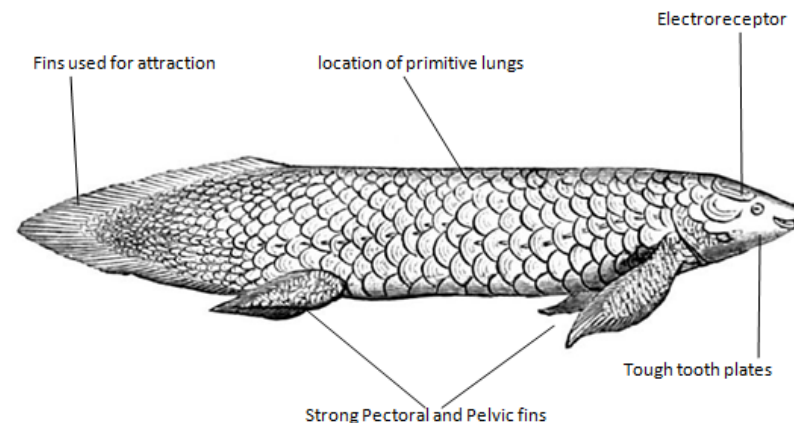

BAHNÍK AUSTRÁLSKY

(NEOCERATODUS FORSTERI) -
NÁSADCOPLUTVOVEC

ANETA HANNAH FECKOVÁ

VÝSKYT

- obýva **bahnité zátoky**, zarastené vodnými rastlinami a plytké ramená riek, ktoré môžu sezónne vyschnúť
- v období sucha si vyhlbujú v bahnitom dne **nory**, kde nepriaznivé podmienky prežívajú – **neprijímajú potravu, nedýchajú žiabrami, ale pľúcnyimi vakmi**
- Austrália – južný Queensland
- https://www.youtube.com/watch?v=bOi_1do-PVo
- <https://www.youtube.com/watch?v=sUK0DL8BnAA>

MORFOLOGICKÁ STAVBA

- **1,5 – 2 m (majú podlhovasté telo)**
- telo je kryté veľkými tuhými šupinami a prsnou, brušnou plutvou = **svalnaté**
- nemá vyvinutú chrbtovú ani predchvostovú plutvu
- lebka s veľkým počtom krycích kostí
- **komorové oči**
- hnedá, sivá farba
- živí sa primárne **rybami, slimákmi, lastúrnikmi** v dospelosti žerie **rastliny** aj **riasy**

ANATOMICKÁ STAVBA

- **TS:** nemajú slinné žľazy, **pažerákové zuby** – spracovanie potravy mletím <https://www.youtube.com/watch?v=hrVzSbYXaTg>
- **DS:** žiabre – vo vode, jedny pľúcne vaky – obdobie sucha
- **VS:** spoločný vývod pre tráviace a močové ústrojenstvo - **kloaka**
- **NS:** stredný mozog, mozoček – rovnováha, pohyb, **elektroreceptor** – vnímanie elektrického poľa
- **PS:** **párne** (prsna, brušná) – po bokoch tela = riadia pohyb nahor a dole, **chvostová plutva**
- **RS:** samička **kladie** ikry s rôsolovitým obalom **na rastliny**, samec sa o ne stará, štádium larvy trvá – **7 týždňov, kloaka**