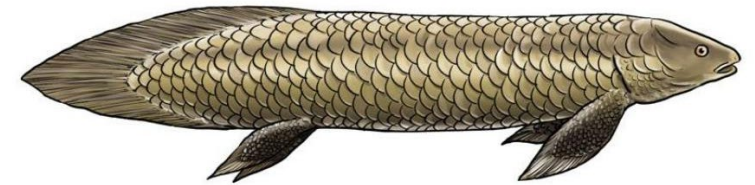

BAHNÍK AUSTRÁLSKY

(NEOCERATODUS FORSTERI) -
NÁSADCOPLUTVOVEC

ANETA HANNAH FECKOVÁ

VÝSKYT

- obýva **bahnité zátoky**, zarastené vodnými rastlinami a plytké ramená riek, ktoré môžu sezónne vyschnúť
- v období sucha si vyhlbujú v bahnitom dne **nory**, kde nepriaznivé podmienky prežívajú – **neprijímajú potravu, nedýchajú žiabrami, ale pľúcnyimi vakmi**
- Austrália – južný Queensland
- https://www.youtube.com/watch?v=bOi_1do-PVo
- <https://www.youtube.com/watch?v=sUK0DL8BnAA>

MORFOLOGICKÁ STAVBA

- **1,5 – 2 m (majú podlhovasté telo)**
- telo je kryté veľkými tuhými šupinami a prsnou, brušnou plutvou = **svalnaté**
- nemá vyvinutú chrbtovú ani predchvostovú plutvu
- lebka s veľkým počtom krycích kostí
- **komorové oči**
- hnedá, sivá farba
- živí sa primárne **rybami, slimákmi, lastúrnikmi** v dospelosti žerie **rastliny** aj **riasy**

ANATOMICKÁ STAVBA

- **TS:** nemajú slinné žľazy, **pažerákové zuby** – spracovanie potravy mletím <https://www.youtube.com/watch?v=hrVzSbYXaTg>
- **DS:** žiabre – vo vode, jedny pľúcne vaky – obdobie sucha
- **VS:** spoločný vývod pre tráviace a močové ústrojenstvo - **kloaka**
- **NS:** stredný mozog, mozoček – rovnováha, pohyb, **elektroreceptor** – vnímanie elektrického poľa
- **PS:** **párne** (prsna, brušná) – po bokoch tela = riadia pohyb nahor a dole, **chvostová plutva**
- **RS:** samička **kladie** ikry s rôsolovitým obalom **na rastliny**, samec sa o ne stará, štádium larvy trvá – **7 týždňov, kloaka**