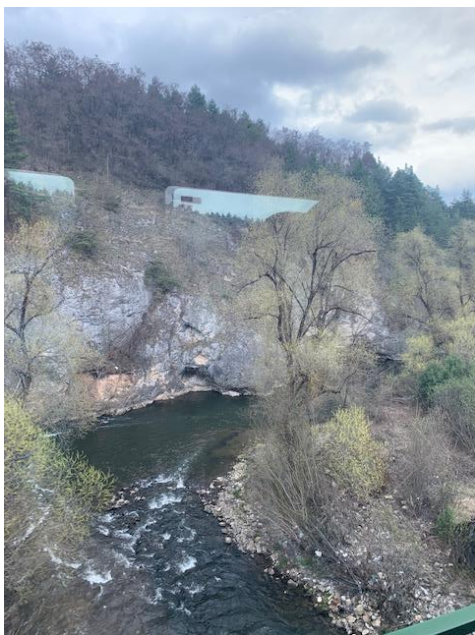

Odtrhnutie lavíny február 2022 Velká Fatra

VODOU PODMIENENÉ PROCESY

Kaňon Dahab autor: Thomas Grant

Kosa 24.4.2022 Ružín

Zrub 24.4.2022 Markušovce

Vyvieračka 18.4.2022 Spišské podhradie

Stružky 24.4.2022 Margecany