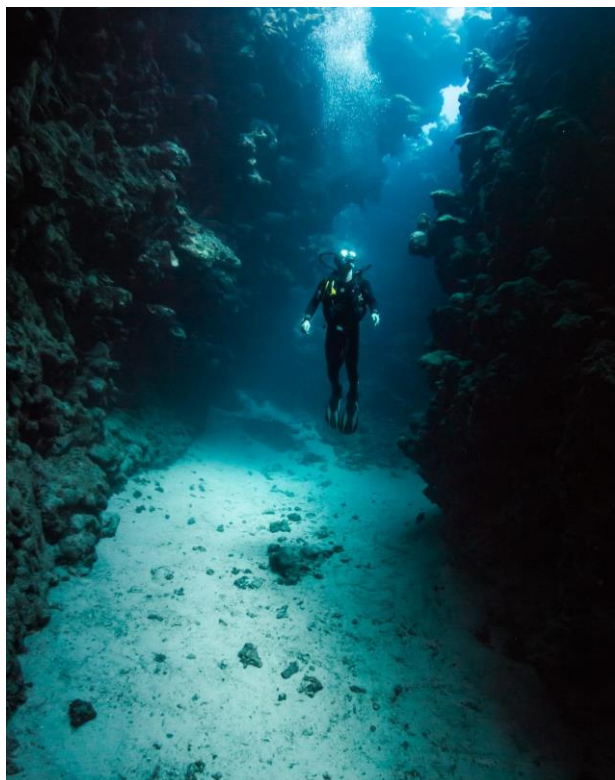

## GRAVITAČNÝ ČINITEĽ

Uspiskový kužel 8.5.2022 Lipovce

Prepadlina 2.4.2021 Bukovec na Jablunkovksu autor: Jana Gartnerová

MRAZOM PODMIENENÉ PROCESY

Žiarska dolina 14.9.2022

Malá studená dolina zima 2020

Permafrost autor: Jeff Vanuga

Odtrhnutie lavíny február 2022 Velká Fatra

VODOU PODMIENENÉ PROCESY

Kaňon Dahab autor: Thomas Grant

Kosa 24.4.2022 Ružín

Zrub 24.4.2022 Markušovce

Vyvieračka 18.4.2022 Spišské podhradie

Stružky 24.4.2022 Margecany