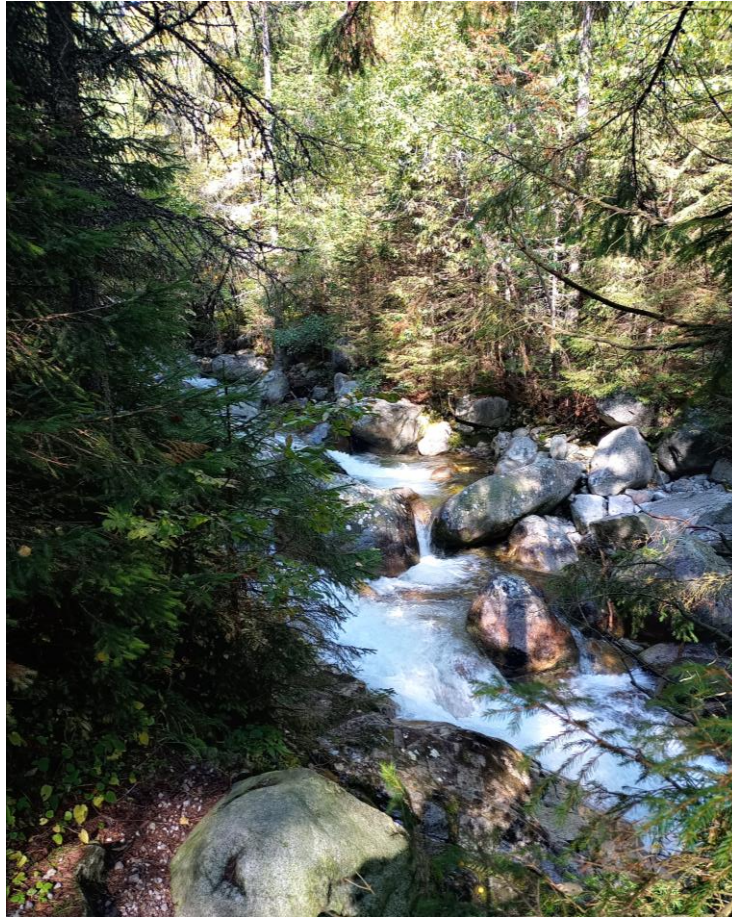

(autor fotky : Serhio Magpie)

Akumulačné : pláž , Bulhársko 23.7.2019

(autor fotky : Janka Koleničová)

Činnosť pohoria : stružka , Továrne 14.5.2022

(autor fotky : Janka Koleničová)

Povrchové krasové : škrapy , Portugalsko august 2005

(autor fotky : Emílio Gomez Fernandez)

Činnosť rieky : Vodopád , Slovenský raj 28.9.2020

(autor fotky : Janka Koleničová)

Činnosť rieky : divočiaca rieka , Slovenský raj 2.10.2021
(autor fotky : Janka Koleničová)